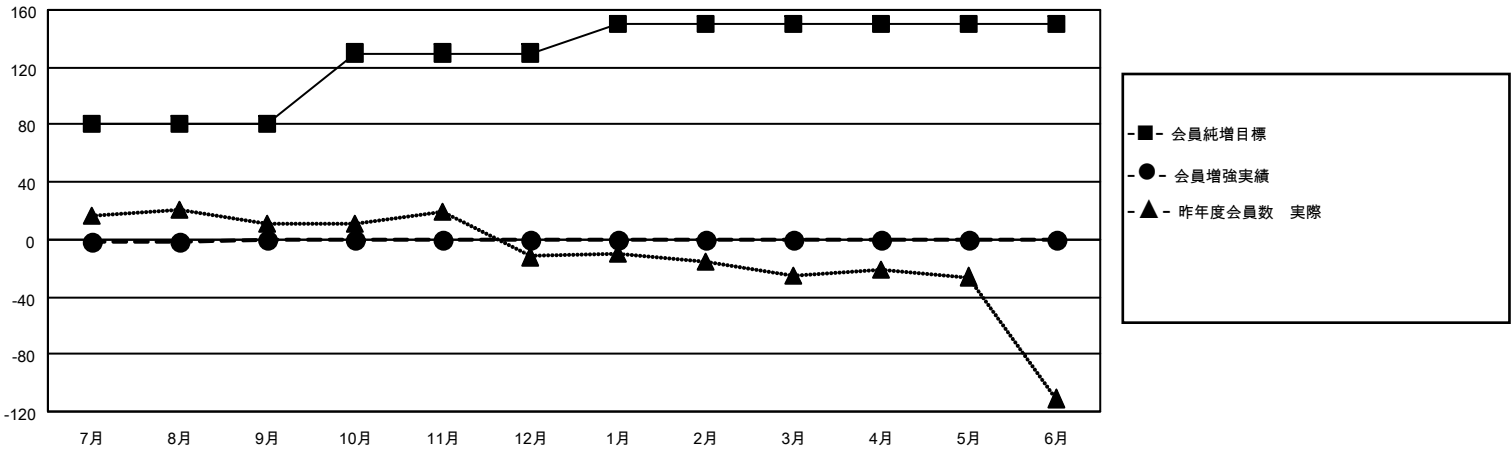

MONTHLY MEMBERSHIP PROGRESS REPORT

地域 JAPAN

District 331 C

Results as of: 8/31/2021

クラブ			
結果：2021-2022			
四半期	新クラブ目標	新クラブ	解散クラブ
7月/8月/9月	0	0	0
10月/11月/12月	0	0	0
1月/2月/3月	0	0	0
4月/5月/6月	0	0	0

名			
結果：2021-2022			
四半期	会員純増目標	会員増強実績	退会者(転籍を含む)実際
7月/8月/9月	80	20	20
10月/11月/12月	50	0	0
1月/2月/3月	20	0	0
4月/5月/6月	0	0	0

新クラブ目標及び実績累計

会員目標及び実績累計

解散クラブ: 0	13 CLUBS OF 44 一名以上の新会 員を登録	男女別	
退会者		男性	1,285 (81.59%)
物故会員 2	会員累計データを見るには、ここをクリック	女性	290 (18.41%)
クラブ解散 0		NON BINARY	0 (0.00%)
その他 18		PREFER NOT TO ANSWER	0 (0.00%)
合計 20		世帯主/家族会員合計	478
		国際会費半額の家族会員	247